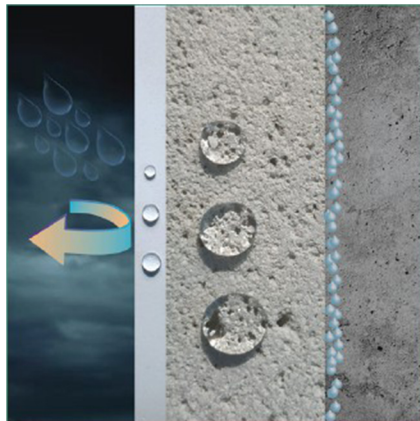

NEOPLAST™

นวัตกรรม
ปูนฉาบ

SMART HYBRID

ระบายความชื้น 100%

ปูนฉาบ ปูนแต่งผิวบาง

กันน้ำ 100%

NEOPLAST™

"DRY MIX / READY MIX"

4

ผสม 1 นาที

ความหนา

2-4 ซม. @5-10 มม.

NEOPLAST UNIVERSAL
สำหรับภายนอก / ภายใน

NEOPLAST LIGHT
สำหรับภายนอก / ภายใน และห้องน้ำ

NEOPLAST HARD
สำหรับดาดฟ้า, ชั้นใต้ดินและสระว่ายน้ำ

NEOPLAST EXTRA
สำหรับดาดฟ้าและสระว่ายน้ำ (งานพรีแคส/งานหล่อ)

NEOPLAST QUATRO
กั้นน้ำ / กั้นเสียง / ฉนวนความร้อน

NEOPLAST ULTRA (AAC/CLC Block)
สำหรับภายนอก / ภายใน และห้องน้ำ

ICMTECH

บริษัท ไอซีเอ็ม เทคโนโลยี(ประเทศไทย) จำกัด

16 ซอยพัฒนาการ 54 สวนหลวง กรุงเทพฯ 10250