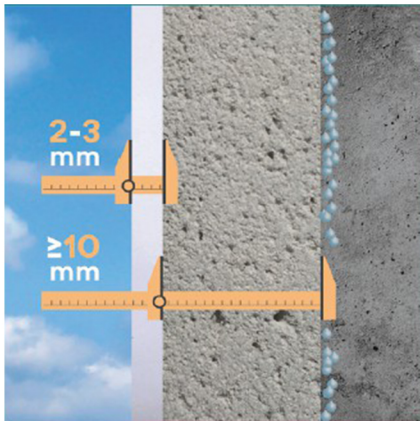

SMART HYBRID

ระบายความชื้น 100%

ปูนฉาบ ปูนแต่งผิวบาง