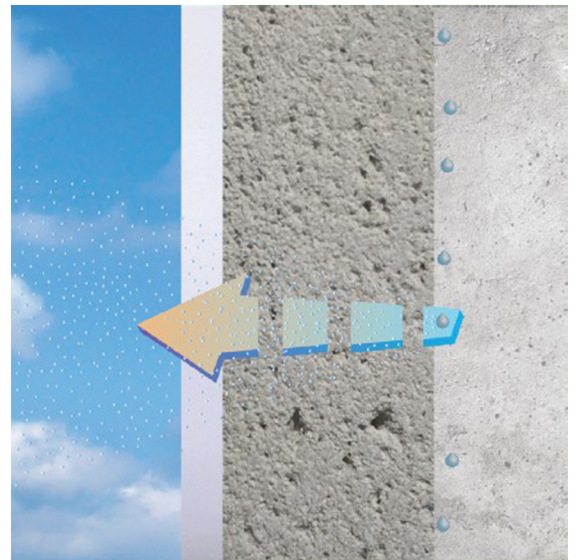

NEOPLAST™

นวัตกรรม
ปูนฉาบ

SMART HYBRID

ระบายความชื้น 100%

ปูนฉาบ ปูนแต่งผิวบาง

กันน้ำ 100%

NEOPLAST™

"DRY MIX / READY MIX"

กั้นน้ำ 100%

ระบายความชื้น 100%

1

น้ำ 3.7-4 ลิตร

2

ผสม 5 นาที

3

พัก 5 นาที

4

ผสม 1 นาที

ความหนา

2-4 ซม. @5-10 มม.

NEOPLAST UNIVERSAL
สำหรับภายนอก / ภายใน

NEOPLAST LIGHT
สำหรับภายนอก / ภายใน และห้องน้ำ

NEOPLAST HARD
สำหรับดาดฟ้า, ชั้นใต้ดินและสระว่ายน้ำ

NEOPLAST EXTRA
สำหรับดาดฟ้าและสระว่ายน้ำ (งานพรีแคส/งานหล่อ)